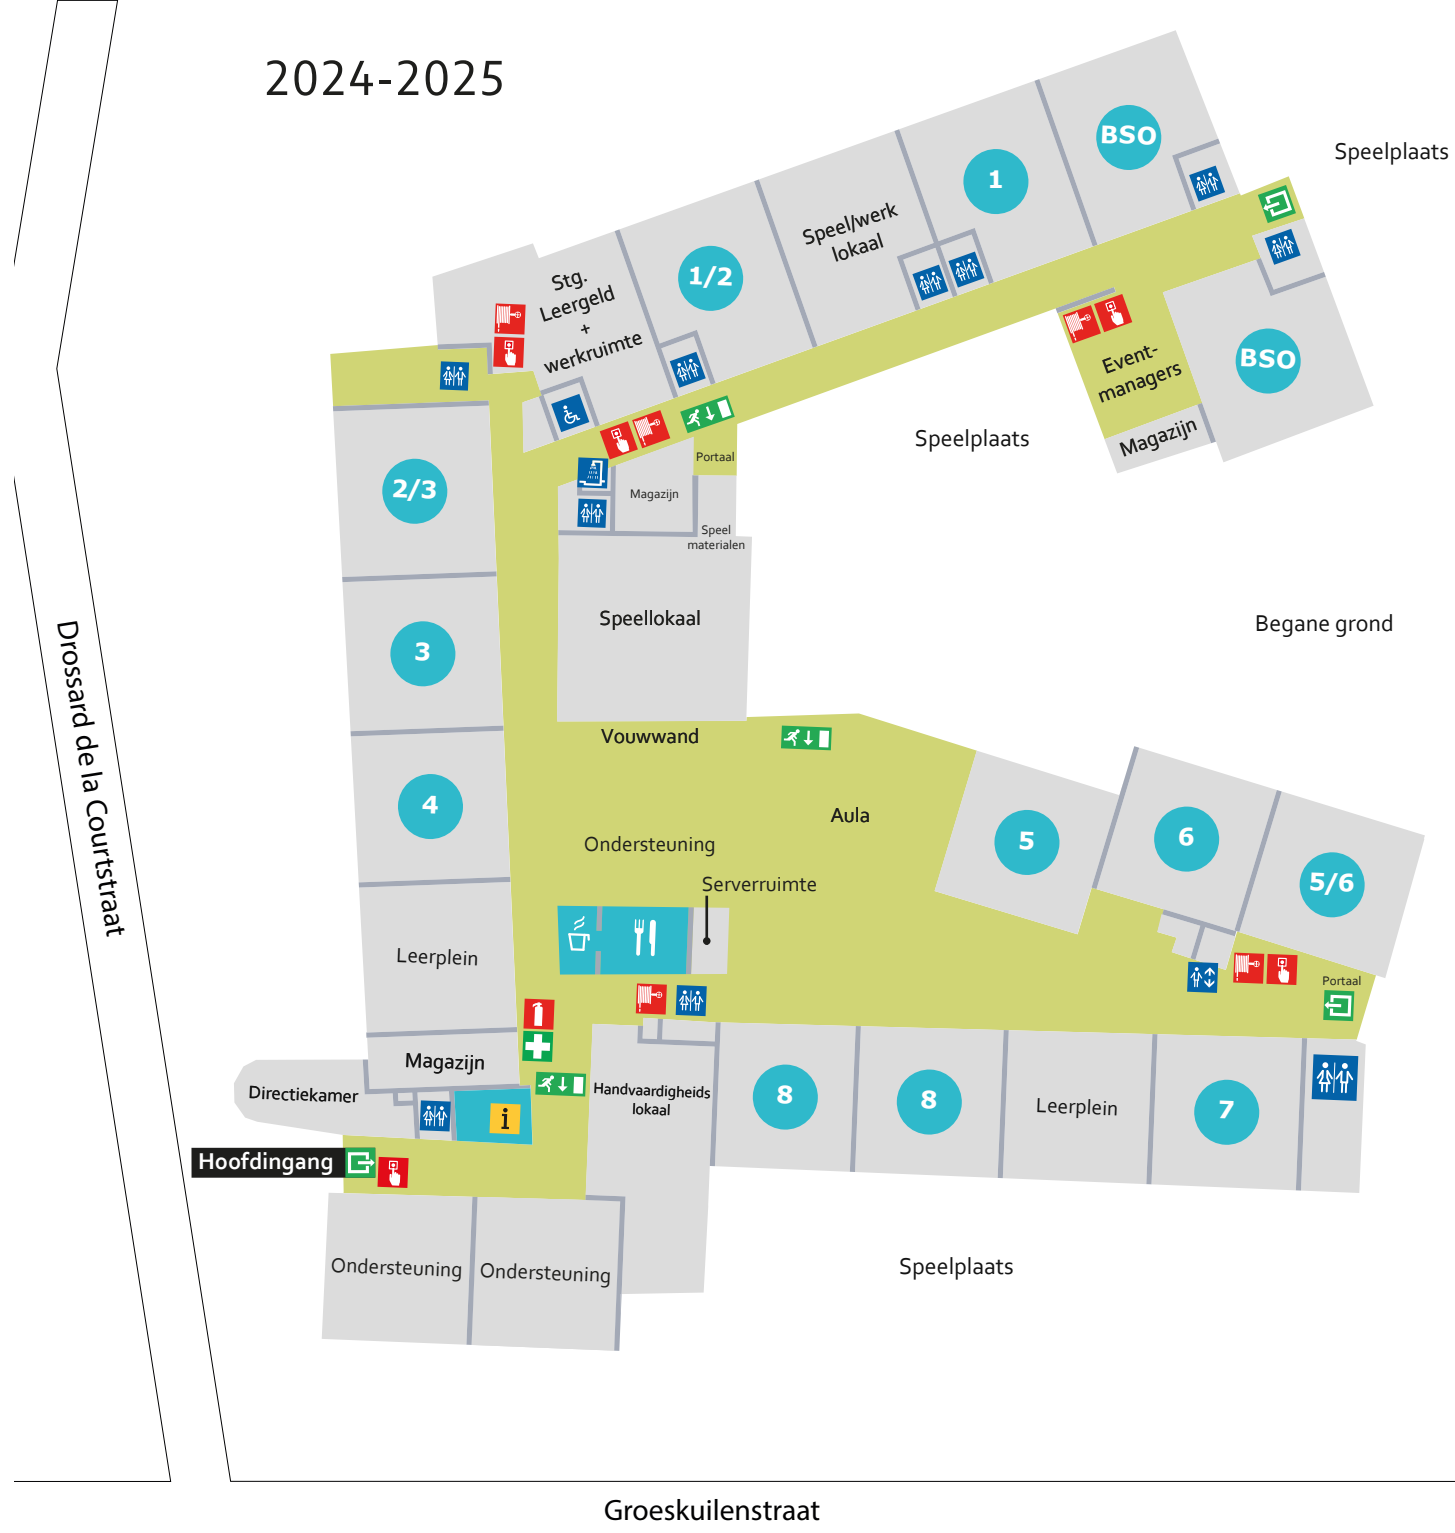

2024-2025

- Ingang Kindcentrum Berglaren
- Informatie & Conciërge
- Leslokaal 1 t/m 8
- Toilet
- Mindervalidentoilet
- Lift naar 1^e verdieping
- Douche

Groeskuilenstraat 32
5421 HW Gemert
T 0492 390 818